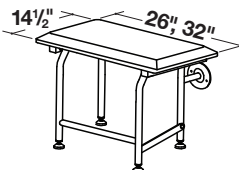

Model	Size	UPC
390.402	26" x 21"	6 71031 00364 5
390.404	32" x 21"	6 71031 00366 9

Model	Size	UPC
390.401	26" x 21"	6 71031 00363 8
390.403	32" x 21"	6 71031 00365 2

390.405	26" x 21"	6 71031 00444 4
390.406	32" x 21"	6 71031 00445 1

390.407	26" x 21"	6 71031 00446 8
390.408	32" x 21"	6 71031 00447 5

RECTANGULAR SEAT
— WALL MOUNT

390.409	26" x 14 1/2"	6 71031 00448 2
390.410	32" x 14 1/2"	6 71031 00449 9

RECTANGULAR SEAT
— WITH LEGS

390.411	26" x 14 1/2"	6 71031 00450 5
390.412	32" x 14 1/2"	6 71031 00451 2